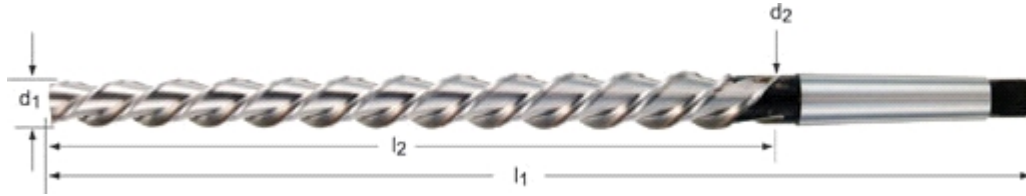

## B954

Machine Reamer for Conical Pin Left Hand Helix 45°

nom R	d <sub>1</sub> R mm	d <sub>2</sub> R mm	l <sub>1</sub> mm	l <sub>2</sub> mm	z	MK	e-code	USD
5.0	4.90	6.36	155	73	3	1	B9545.0	150.00
6.0	5.90	8.00	187	105	3	1	B9546.0	143.00
8.0	7.90	10.80	227	145	3	1	B9548.0	203.00
10.0	9.90	13.40	257	175	3	1	B95410.0	227.00
12.0	11.80	16.00	315	210	3	2	B95412.0	261.00
13.0	12.86	16.74	295	194	3	2	B95413.0	317.00
14.0	13.86	17.74	295	194	3	2	B95414.0	289.00
16.0	15.80	20.40	335	230	3	2	B95416.0	389.00
20.0	19.80	24.80	377	250	3	3	B95420.0	630.00
25.0	24.70	30.70	427	300	3	3	B95425.0	874.00
30.0	29.70	36.10	475	320	4	4	B95430.0	1,397.00