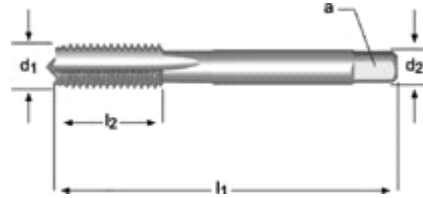

## E100

M Hand Tap Straight Flute

M	P mm	l <sub>1</sub> mm	l <sub>2</sub> mm	d <sub>2</sub> R mm	□ a mm	z		e-code	USD
1.6	0.35	32	7	2.5	2.1	3	1.25	E100M1.6NO3	36.25
1.6	0.35	32	7	2.5	2.1	3	1.25	E100M1.6NO8	108.00
2	0.40	36	8	2.8	2.1	3	1.6	E100M2NO3	26.10
2	0.40	36	8	2.8	2.1	3	1.6	E100M2NO8	78.40
2.5	0.45	40	9	2.8	2.1	3	2.05	E100M2.5NO3	22.40
2.5	0.45	40	9	2.8	2.1	3	2.05	E100M2.5NO8	67.20
3	0.50	40	10	3.5	2.7	3	2.5	E100M3NO3	17.30
3	0.50	40	10	3.5	2.7	3	2.5	E100M3NO8	51.80
3.5	0.60	45	10	4.0	3.0	3	2.9	E100M3.5NO3	19.25
3.5	0.60	45	10	4.0	3.0	3	2.9	E100M3.5NO8	57.90
4	0.70	45	12	4.5	3.4	3	3.3	E100M4NO3	17.25
4	0.70	45	12	4.5	3.4	3	3.3	E100M4NO8	51.70
5	0.80	50	14	6.0	4.9	3	4.2	E100M5NO3	18.10
5	0.80	50	14	6.0	4.9	3	4.2	E100M5NO8	54.00
6	1.00	56	16	6.0	4.9	3	5	E100M6NO3	18.80
6	1.00	56	16	6.0	4.9	3	5	E100M6NO8	56.60
7	1.00	56	16	6.0	4.9	3	6	E100M7NO3	28.80
7	1.00	56	16	6.0	4.9	3	6	E100M7NO8	86.00
8	1.25	63	19	6.0	4.9	3	6.8	E100M8NO3	21.00
8	1.25	63	19	6.0	4.9	3	6.8	E100M8NO8	62.60
9	1.25	63	20	7.0	5.5	3	7.8	E100M9NO3	42.15
9	1.25	63	20	7.0	5.5	3	7.8	E100M9NO8	127.00
10	1.50	70	22	7.0	5.5	3	8.5	E100M10NO3	26.10
10	1.50	70	22	7.0	5.5	3	8.5	E100M10NO8	78.30
12	1.75	75	25	9.0	7.0	4	10.3	E100M12NO3	36.00
12	1.75	75	25	9.0	7.0	4	10.3	E100M12NO8	108.00
14	2.00	80	25	11.0	9.0	4	12	E100M14NO3	44.75
14	2.00	80	25	11.0	9.0	4	12	E100M14NO8	135.00