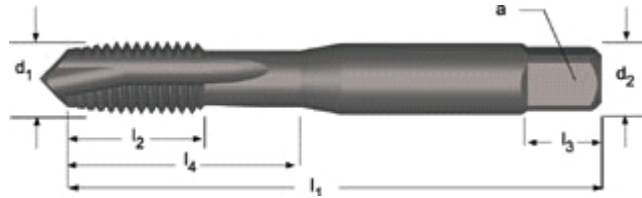

E545

BA Machine Tap Spiral Point

| BA | P mm | d ₁ nom mm | l ₁ mm | l ₂ mm | d ₂ R mm | □ a mm | l ₃ mm | z | | l ₄ mm | e-code | USD |
|------|------|-----------------------|-------------------|-------------------|---------------------|--------|-------------------|---|-----|-------------------|----------|-------|
| BA10 | 0.35 | 1.70 | 41 | 7.0 | 2.50 | 2.0 | 4 | 2 | 1.3 | 7 | E545BA10 | 92.50 |
| BA 8 | 0.43 | 2.20 | 44.5 | 9.5 | 2.80 | 2.2 | 5 | 3 | 1.8 | 9.5 | E545BA8 | 43.15 |
| BA 6 | 0.53 | 2.80 | 44.5 | 9.5 | 2.80 | 2.2 | 5 | 3 | 2.3 | 9.5 | E545BA6 | 23.75 |
| BA 4 | 0.66 | 3.60 | 50 | 16.5 | 3.55 | 2.8 | 5 | 3 | 3 | 16.5 | E545BA4 | 21.65 |
| BA 2 | 0.81 | 4.70 | 58 | 12.0 | 5.00 | 4.0 | 7 | 3 | 4 | 20 | E545BA2 | 21.15 |