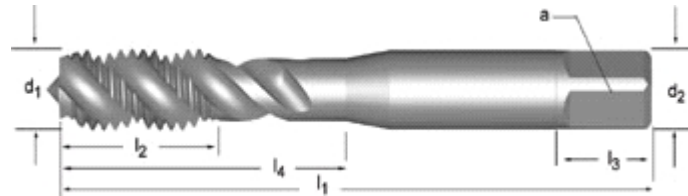

E544

BA Machine Tap Spiral Flute 40°

BA	P mm	d ₁ nom mm	l ₁ mm	l ₂ mm	d ₂ R mm	□ a mm	l ₃ mm	z		l ₄ mm	e-code		USD
BA 8	0.43	2.20	44.5	9.5	2.80	2.2	5	2	1.8	9.5	E544BA8	¹⁾	52.70
BA 8	0.43	2.20	44.5	9.5	2.80	2.2	5	2	1.8	9.5	E544BA8BLUE		52.70
BA 6	0.53	2.80	44.5	9.5	2.80	2.2	5	2	2.3	9.5	E544BA6	¹⁾	29.05
BA 6	0.53	2.80	44.5	9.5	2.80	2.2	5	2	2.3	9.5	E544BA6BLUE		29.05
BA 4	0.66	3.60	50	16.5	3.55	2.8	5	3	3	16.5	E544BA4	¹⁾	26.40
BA 4	0.66	3.60	50	16.5	3.55	2.8	5	3	3	16.5	E544BA4BLUE		26.40
BA 2	0.81	4.70	58	12.0	5.00	4.0	7	3	4	20	E544BA2	¹⁾	50.10
BA 2	0.81	4.70	58	12.0	5.00	4.0	7	3	4	20	E544BA2BLUE		25.85