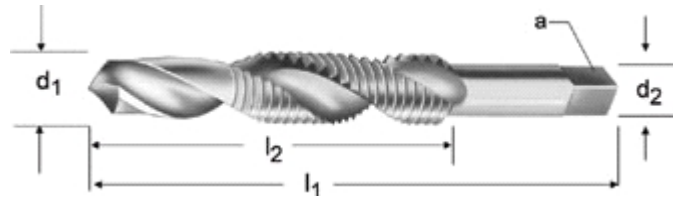

## E653

NPT Combi Taps Spiral Flute 27°

NPT	TPI	d <sub>1</sub> nom Inch	l <sub>1</sub> Inch	l <sub>2</sub> Inch	d <sub>2</sub> R Inch	☐ a Inch	z	e-code	USD
1/8	27	0.3346	2.7/8	3/4	0.4370	0.3280	2	E6531/8	130.00
1/4	18	0.4331	3.5/16	1.1/16	0.5620	0.4210	2	E6531/4	149.00
3/8	18	0.5709	3.1/2	1.1/16	0.7000	0.5310	2	E6533/8	170.00
1/2	14	0.7087	4.3/8	1.3/8	0.6870	0.5150	2	E6531/2	262.00
3/4	14	0.9055	4.9/16	1.3/8	0.9060	0.6790	2	E6533/4	366.00
1"	11.5	1.1417	5.3/8	1.3/4	1.1250	0.8430	2	E6531	546.00