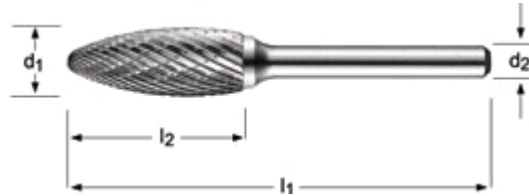

P815C

Rotary Burr - Flame

Brazed

d_1 R mm	d_2 R _{h7} mm	l_2 mm	l_1 mm	e-code	USD
8.00	6	19	64	P815C8.0X6.0	38.95
12.70	6	32	77	P815C12.7X6.0	73.80