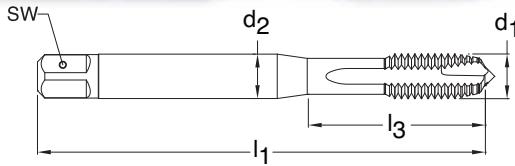

UNC Ti / Ti Alloys

Through holes

TiCN coated

External cooling

Chamfer Form B • 3.5 - 5

Class of Fit

2BX

Series **2905**

Standard **DIN 371**

Tool Material **HSS-E PM**

Spiral Point **Straight flute**

d1 - P	H Limits	Tap Drill Range inch	Number of Flutes	d2 mm	SW mm	l1 mm	l3 mm	Order Code	EDP Number	Stock
6-32	H4/H5	0.104 - 0.114	3	4.00	3.00	56.00	20.00	3.505	9029050035050	●
8-32	H4/H5	0.130 - 0.139	3	4.50	3.40	63.00	21.00	4.166	9029050041660	●
10-24	H4/H5	0.145 - 0.155	3	6.00	4.90	70.00	25.00	4.826	9029050048260	●
12-24	H4/H5	0.171 - 0.181	3	6.00	4.90	80.00	30.00	5.486	9029050054860	●
1/4-20	H5/H6	0.196 - 0.207	3	7.00	5.50	80.00	30.00	6.350	9029050063500	●
5/16-18	H5/H6	0.252 - 0.265	4	8.00	6.20	90.00	35.00	7.938	9029050079380	●
3/8-16	H6/H7	0.307 - 0.321	4	10.00	8.00	100.00	39.00	9.525	9029050095250	●

Standard **DIN 371/376**

Tool Material **HSS-E PM**

Spiral Flute **15° Helix**

d1 - P	H Limits	Tap Drill Range inch	Number of Flutes	d2 mm	SW mm	l1 mm	l3 mm	Order Code	EDP Number	Stock
4-40	H3/H4	0.085 - 0.094	3	3.50	2.70	56.00	18.00	2.845	9029120028450	●
5-40	H3/H4	0.098 - 0.106	3	3.50	2.70	56.00	18.00	3.175	9029120031750	●
6-32	H4/H5	0.104 - 0.114	3	4.00	3.00	56.00	20.00	3.505	9029120035050	●
8-32	H4/H5	0.130 - 0.139	3	4.50	3.40	63.00	21.00	4.166	9029120041660	●
10-24	H4/H5	0.145 - 0.155	3	6.00	4.90	70.00	25.00	4.826	9029120048260	●
12-24	H4/H5	0.171 - 0.181	3	6.00	4.90	80.00	30.00	5.486	9029120054860	●
1/4-20	H5/H6	0.196 - 0.207	3	7.00	5.50	80.00	30.00	6.350	9029120063500	●
5/16-18	H5/H6	0.252 - 0.265	3	8.00	6.20	90.00	35.00	7.938	9029120079380	●
3/8-16	H6/H7	0.307 - 0.321	3	10.00	8.00	100.00	39.00	9.525	9029120095250	●
7/16-14	H6/H7	0.360 - 0.376	4	8.00	6.20	100.00	N/A	11.113	9029120111130	●
1/2-13	H6/H7	0.417 - 0.434	4	9.00	7.00	110.00	N/A	12.700	9029120127000	●
5/8-11	H6/H7	0.527 - 0.546	4	12.00	9.00	110.00	N/A	15.875	9029120158750	●