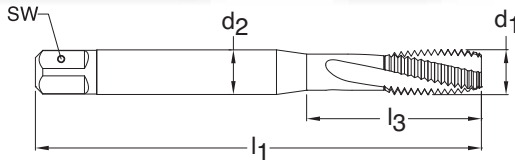

UNC Ti / Ti Alloys

Blind holes

TiCN coated

External cooling

Chamfer Form C • 2-3

Class of Fit

2BX

Series **2912**

Standard **DIN 371/376**

Tool Material **HSS-E PM**

Spiral Flute **15° Helix**

d1 - P	H Limits	Tap Drill Range inch	Number of Flutes	d2 mm	SW mm	l1 mm	l3 mm	Order Code	EDP Number	Stock
4-40	H3/H4	0.085 - 0.094	3	3.50	2.70	56.00	18.00	2.845	9029120028450	●
5-40	H3/H4	0.098 - 0.106	3	3.50	2.70	56.00	18.00	3.175	9029120031750	●
6-32	H4/H5	0.104 - 0.114	3	4.00	3.00	56.00	20.00	3.505	9029120035050	●
8-32	H4/H5	0.130 - 0.139	3	4.50	3.40	63.00	21.00	4.166	9029120041660	●
10-24	H4/H5	0.145 - 0.155	3	6.00	4.90	70.00	25.00	4.826	9029120048260	●
12-24	H4/H5	0.171 - 0.181	3	6.00	4.90	80.00	30.00	5.486	9029120054860	●
1/4-20	H5/H6	0.196 - 0.207	3	7.00	5.50	80.00	30.00	6.350	9029120063500	●
5/16-18	H5/H6	0.252 - 0.265	3	8.00	6.20	90.00	35.00	7.938	9029120079380	●
3/8-16	H6/H7	0.307 - 0.321	3	10.00	8.00	100.00	39.00	9.525	9029120095250	●
7/16-14	H6/H7	0.360 - 0.376	4	8.00	6.20	100.00	N/A	11.113	9029120111130	●
1/2-13	H6/H7	0.417 - 0.434	4	9.00	7.00	110.00	N/A	12.700	9029120127000	●
5/8-11	H6/H7	0.527 - 0.546	4	12.00	9.00	110.00	N/A	15.875	9029120158750	●