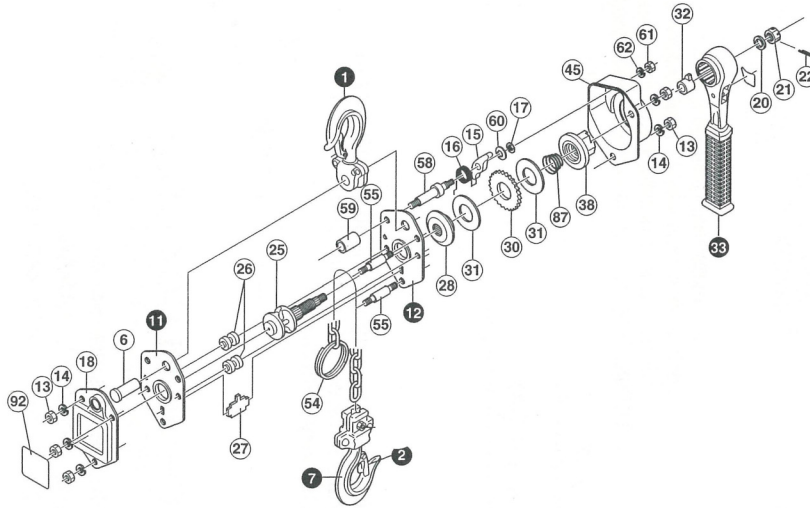

JET MINI MITE II LEVER CHAIN HOIST PRODUCT 110903

REF	PART NUMBER	DESCRIPTION	REQ	REF	PART NUMBER	DESCRIPTION	REQ
1	PEL-MM25-1	TOP HOOK	1	27	PEL-MM25-27	CHAIN STRIPPER	1
2	PEL-MM25-2	SAFTEY LATCH	2	28	PEL-MM25-28	DISC HUB	1
6	PEL-MM25-6	TOP HOOK PIN	1	30	PEL-MM25-30	RATCHET WHEEL	1
7	PEL-MM25-7	BOTTOM HOOK ASSY	1	31	PEL-MM25-31	FRICTION DISC	2
8	PEL-MM25-8	CHAIN STOP BOLT	1	32	PEL-MM25-32	WASHER	1
11	PEL-MM25-11	GEAR SIDE PLATE	1	33	PEL-MM25-33	LEVER ASSY	1
12	PEL-MM25-12	LEVER SIDE PLATE	1	38	PEL-MM25-38	FEED GEAR	1
13	PEL-MM25-13	HEX NUT	4	45	PEL-MM25-45	BRAKE COVER	1
14	PEL-MM25-14	SPRING WASHER	4	48		LEVER SETTER	1
15	PEL-MM25-15	RATCHET	1	54	PEL-MM25-54	CHAIN STOPPER	1
16	PEL-MM25-16	RATCHET SPRING	1	55	PEL-MM25-55	STAY BOLT	4
17	PEL-MM25-17	E RING	1	56		CHAIN LEADER	2
18	PEL-MM25-18	GEAR COVER ASSY	1	58	PEL-MM25-58	RATCHET PIN	1
20	PEL-MM25-20	WASHER	1	59	PEL-MM25-59	STAY PIPE	1
21	PEL-MM25-21	HEX NUT	1	61	PEL-MM25-61	HEX NUT	4
22	PEL-MM25-22	COTTER PIN	1	62	PEL-MM25-62	WASHER	4
25	PEL-MM25-25	LOAD SHEAVE	1	87	PEL-MM25-87	SPRING	1
26	PEL-MM25-26	CHAIN GUIDE ASSY	1	92	PEL-MM25-92	NAME PLATE	1