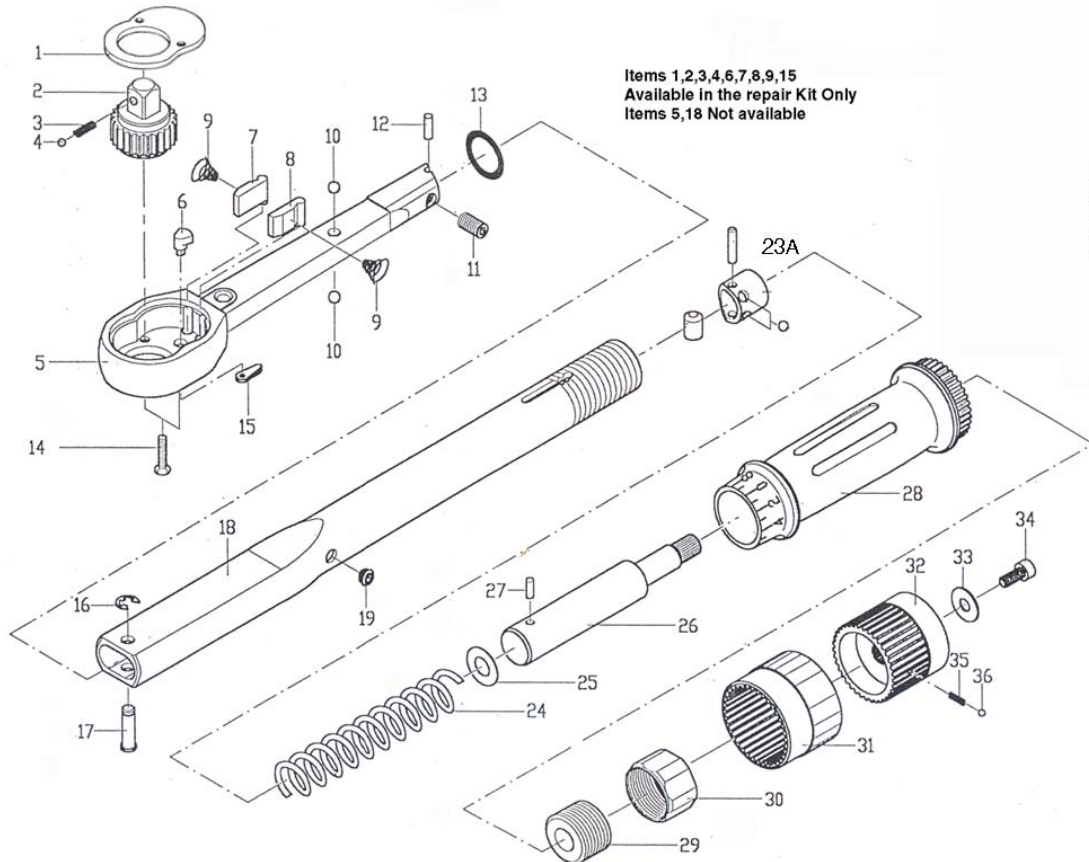

JTW SERIES TORQUE WRENCHES PRODUCT # 718908,911,912

REF	DESCRIPTION	718908	718911	718912
10	BALL	PDN-JTW3880-10	PDN-JTW12150-10	PDN-JTW12250-10
11	ADJ SCREW	PDN-JTW3880-11	PDN-JTW12150-11	PDN-JTW12250-11
12	PIN	PDN-JTW3880-12	PDN-JTW12150-12	PDN-JTW12250-12
13	O-RING	PDN-JTW3880-13	PDN-JTW12150-13	PDN-JTW12250-13
14	COVER SCREW	PDN-JTW3880-14	PDN-JTW12150-14	PDN-JTW12250-14
16	C CLIP	PDN-JTW3880-16	PDN-JTW12150-16	PDN-JTW12250-16
17	PIN	PDN-JTW3880-17	PDN-JTW12150-17	PDN-JTW12250-17
19	RUBBER PLUG	PDN-JTW3880-19	PDN-JTW12150-19	PDN-JTW12250-19
23A	ROLLER BRKT ASSY	PDN-JTW3880-23A	PDN-JTW12150-23A	PDN-JTW12250-23A
24	SPRING	PDN-JTW3880-24	PDN-JTW12150-24	PDN-JTW12250-24
25	WASHER	PDN-JTW3880-25	PDN-JTW12150-25	PDN-JTW12250-25
26	STUD ADJUSTMENT SCREW	PDN-JTW3880-26	PDN-JTW12150-26	PDN-JTW12250-26
27	PIN	PDN-JTW3880-27	PDN-JTW12150-27	PDN-JTW12250-27
28	HANDLE WITH SCALE	PDN-JTW3880-28	PDN-JTW12150-28	PDN-JTW12250-28
29	INNER CAP NUT	PDN-JTW3880-29	PDN-JTW12150-29	PDN-JTW12250-29
30	CAP NUT	PDN-JTW3880-30	PDN-JTW12150-30	PDN-JTW12250-30
31	INNER ADJUSTMENT LOCK	PDN-JTW3880-31	PDN-JTW12150-31	PDN-JTW12250-31
32	LOCK	PDN-JTW3880-32	PDN-JTW12150-32	PDN-JTW12250-32
33	WASHER	PDN-JTW3880-33	PDN-JTW12150-33	PDN-JTW12250-33
34	SCREW	PDN-JTW3880-34	PDN-JTW12150-34	PDN-JTW12250-34
35	SPRING	PDN-JTW3880-35	PDN-JTW12150-35	PDN-JTW12250-35
36	BALL	PDN-JTW3880-36	PDN-JTW12150-36	PDN-JTW12250-36
	REPAIR KIT	PDN-JTW3880-RK	PDN-JTW12150-RK	PDN-JTW12250-RK