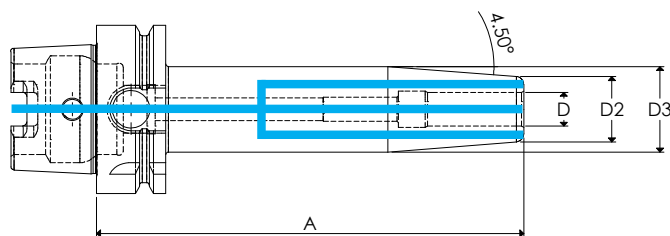

COOLANT PORT OPTION

STANDARD TYPE

Part Number	D	A	D2	D3
H63A-SF0250-3.15CP	1/4"	3.15"	0.79"	1.06"
H63A-SF0312-3.15CP	5/16"	3.15"	0.79"	1.06"
H63A-SF0375-3.35CP	3/8"	3.35"	0.94"	1.26"
H63A-SF0500-3.54CP	1/2"	3.54"	0.94"	1.26"
H63A-SF0625-3.74CP	5/8"	3.74"	1.06"	1.34"
H63A-SF0750-3.94CP	3/4"	3.94"	1.30"	1.65"
H63A-SF1000-4.53CP	1"	4.53"	1.73"	2.09"

METRIC

Part Number	D	A	D2	D3
H63A-SF8-80CP	8mm	80	20	27
H63A-SF10-85CP	10mm	85	24	32
H63A-SF12-90CP	12mm	90	24	32
H63A-SF16-95CP	16mm	95	27	34
H63A-SF20-100CP	20mm	100	33	42
H63A-SF25-115CP	25mm	115	44	53

INCH

EXTENDED TYPE

Part Number	D	A	D2	D3
H63A-SF0250-4.72CP	1/4"	4.72"	0.79"	1.06"
H63A-SF0250-6.30CP	1/4"	6.30"	0.79"	1.06"
H63A-SF0312-4.72CP	5/16"	4.72"	0.79"	1.06"
H63A-SF0312-6.30CP	5/16"	6.30"	0.79"	1.06"
H63A-SF0375-4.72CP	3/8"	4.72"	0.95"	1.26"
H63A-SF0375-6.30CP	3/8"	6.30"	0.95"	1.26"
H63A-SF0500-4.72CP	1/2"	4.72"	0.95"	1.26"
H63A-SF0500-6.30CP	1/2"	6.30"	0.95"	1.26"
H63A-SF0625-4.72CP	5/8"	4.72"	1.06"	1.34"
H63A-SF0625-6.30CP	5/8"	6.30"	1.06"	1.34"
H63A-SF0750-6.30CP	3/4"	6.30"	1.30"	1.65"
H63A-SF1000-6.30CP	1"	6.30"	1.73"	2.07"

Part Number	D	A	D2	D3
H63A-SF8-120CP	8mm	120	20	27
H63A-SF8-160CP	8mm	160	20	27
H63A-SF10-120CP	10mm	120	24	32
H63A-SF10-160CP	10mm	160	24	32
H63A-SF12-120CP	12mm	120	24	32
H63A-SF12-160CP	12mm	160	24	32
H63A-SF16-120CP	16mm	120	27	34
H63A-SF16-160CP	16mm	160	27	34
H63A-SF20-160CP	20mm	160	33	42
H63A-SF25-160CP	25mm	160	44	52.6