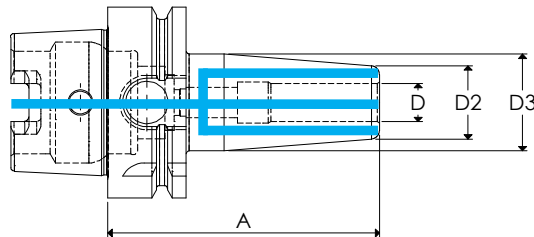

COOLANT PORT OPTION

STANDARD TYPE

Part Number	D	A	D2	D3
H63A-SF0250-3.15CP	1/4"	3.15"	0.79"	1.06"
H63A-SF0312-3.15CP	5/16"	3.15"	0.79"	1.06"
H63A-SF0375-3.35CP	3/8"	3.35"	0.94"	1.26"
H63A-SF0500-3.54CP	1/2"	3.54"	0.94"	1.26"
H63A-SF0625-3.74CP	5/8"	3.74"	1.06"	1.34"
H63A-SF0750-3.94CP	3/4"	3.94"	1.30"	1.65"
H63A-SF1000-4.53CP	1"	4.53"	1.73"	2.09"

METRIC

Part Number	D	A	D2	D3
H63A-SF8-80CP	8mm	80	20	27
H63A-SF10-85CP	10mm	85	24	32
H63A-SF12-90CP	12mm	90	24	32
H63A-SF16-95CP	16mm	95	27	34
H63A-SF20-100CP	20mm	100	33	42
H63A-SF25-115CP	25mm	115	44	53

INCH

EXTENDED TYPE

Part Number	D	A	D2	D3
H63A-SF0250-4.72CP	1/4"	4.72"	0.79"	1.06"
H63A-SF0250-6.30CP	1/4"	6.30"	0.79"	1.06"
H63A-SF0312-4.72CP	5/16"	4.72"	0.79"	1.06"
H63A-SF0312-6.30CP	5/16"	6.30"	0.79"	1.06"
H63A-SF0375-4.72CP	3/8"	4.72"	0.95"	1.26"
H63A-SF0375-6.30CP	3/8"	6.30"	0.95"	1.26"
H63A-SF0500-4.72CP	1/2"	4.72"	0.95"	1.26"
H63A-SF0500-6.30CP	1/2"	6.30"	0.95"	1.26"
H63A-SF0625-4.72CP	5/8"	4.72"	1.06"	1.34"
H63A-SF0625-6.30CP	5/8"	6.30"	1.06"	1.34"
H63A-SF0750-6.30CP	3/4"	6.30"	1.30"	1.65"
H63A-SF1000-6.30CP	1"	6.30"	1.73"	2.07"

Part Number	D	A	D2	D3
H63A-SF8-120CP	8mm	120	20	27
H63A-SF8-160CP	8mm	160	20	27
H63A-SF10-120CP	10mm	120	24	32
H63A-SF10-160CP	10mm	160	24	32
H63A-SF12-120CP	12mm	120	24	32
H63A-SF12-160CP	12mm	160	24	32
H63A-SF16-120CP	16mm	120	27	34
H63A-SF16-160CP	16mm	160	27	34
H63A-SF20-160CP	20mm	160	33	42
H63A-SF25-160CP	25mm	160	44	52.6