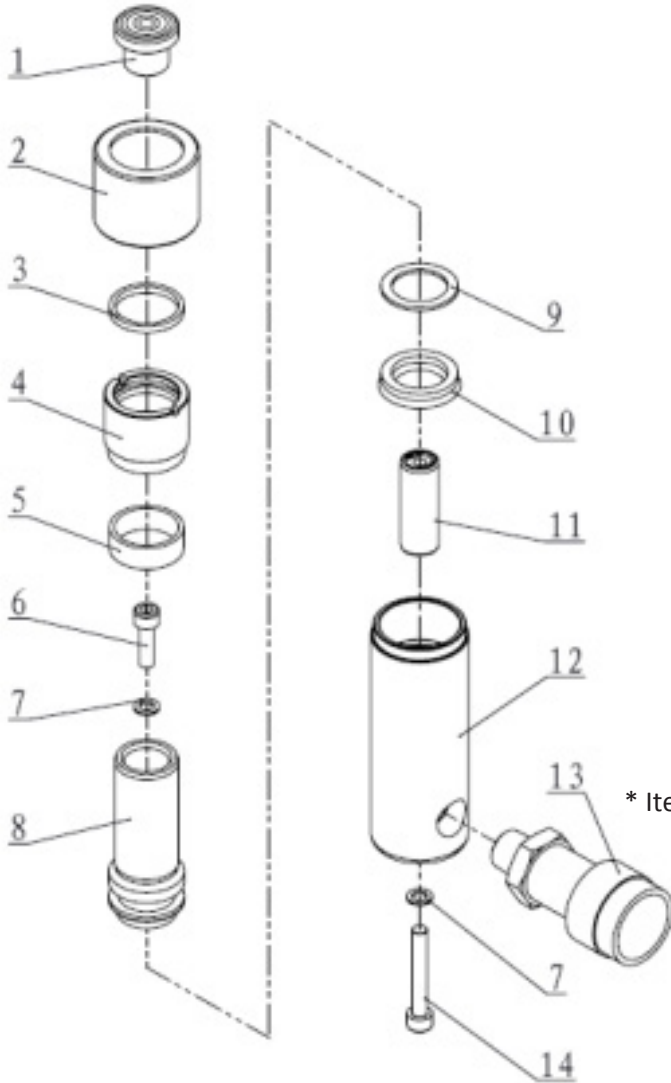

## SACS55 SINGLE ACTING CYL

PROD NO. 033005  
MODEL SACS55

REF	PART NUMBER	DESCRIPTION	REQ
1	PEP-SACS55-01	Saddle	1
2	PEP-SACS55-02	Thread Cover	1
3*	PEP-SACS55-03	Wiper Ring	1
4	PEP-SACS55-04	Guide Ring	1
5	PEP-SACS55-05	Anti-wear Ring A	1
6	PEP-SACS55-06	Bolt	1
7*	PEP-SACS55-07	Copper Washer	2
8	PEP-SACS55-08	Piston	1
9*	PEP-SACS55-09	Gasket	1
10*	PEP-SACS55-10	Y-ring	1
11	PEP-SACS55-11	Return Spring Assembly	1
12	PEP-SACS55-12	Cylinder Body	1
13	PEP-SACS55-13	Coupler	1
14	PEP-SACS55-14	bolt	1

\* Items included in Repair Kit, Repair Kit order number:PEP-SACS55-RK