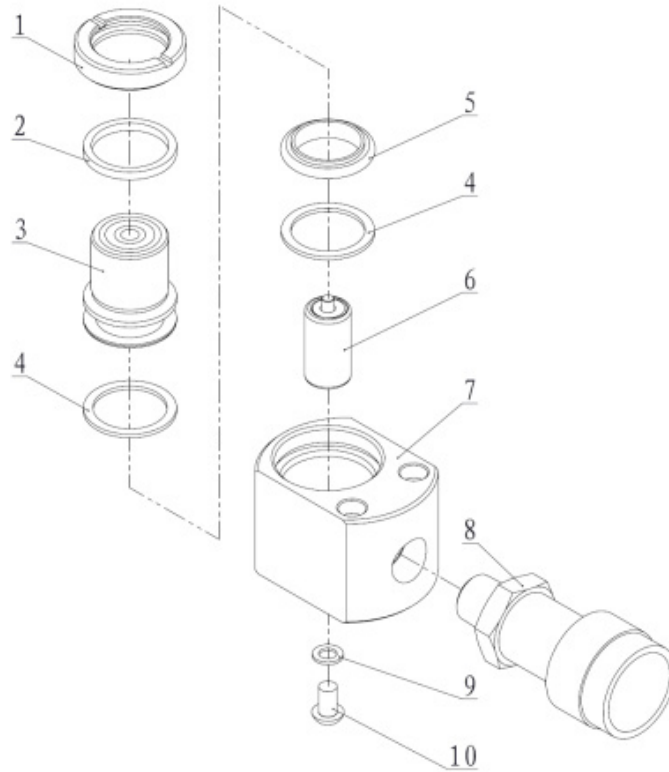

SACL300 30T LH SINGLE ACTING CYL

PROD NO. 033070
MOD NO. SACL300

REF	PART NUMBER	DESCRIPTION	REQ
1	PEP-SACL300-01	Guide Ring	1
2*	PEP-SACL300-02	Wiper Ring	1
3	PEP-SACL300-03	Piston Rod	1
4*	PEP-SACL300-04	Gasket	2
5*	PEP-SACL300-05	T-ring	1
6	PEP-SACL300-06	Spring Assembly	1
7	PEP-SACL300-07	Cylinder	1
8	PEP-SACL300-08	Coupler	1
9*	PEP-SACL300-09	Copper Washer	1
10	PEP-SACL300-10	Bolt	1

* Items included in Repair Kit, Repair Kit order number:PEP-SACL300-RK